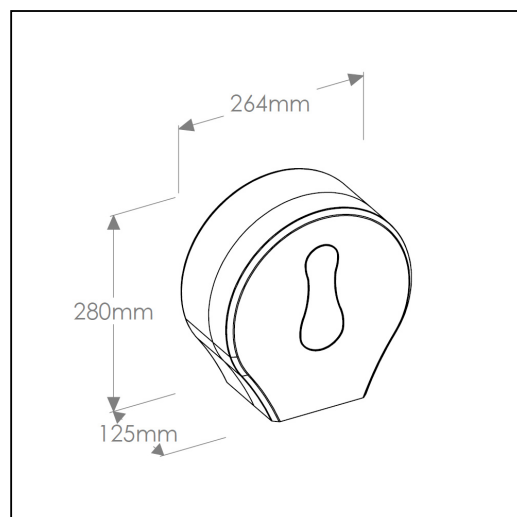

## Pojemnik na papier toaletowy MERIDA ONE biały

symbol: **BEB101**

- dostosowany do papieru o maksymalnej średnicy roli 23 cm
- okienko do kontroli ilości papieru w pojemniku
- wykonany z tworzywa ABS
- dostępny w kolorze białym
- zamykany na kluczyk

### Parametry

wysoko	28 cm
szeroko	26,4 cm
głęboko	12,5 cm