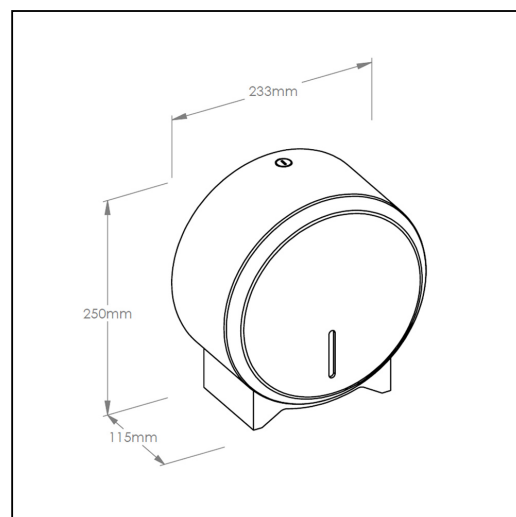

**Pojemnik na papier toaletowy MERIDA STELLA MINI,
r. papieru do 19 cm STAL MATOWA****symbol: BSM201**

- dostosowany do papieru o maksymalnej średnicy 19 cm
- okienko do kontroli ilości papieru
- wykonany ze stali nierdzewnej, szczotkowanej (matowej)
- zabezpieczony trwałym stalowym zamkiem bankowym
- zamek zlicowany z powierzchni urządzenia
- łączenia boków spawane i szlifowane
- niewidoczne zawiasy

**Parametry**

| | |
|---------|---------|
| wysoko | 25 cm |
| szeroko | 23,3 cm |
| gł boko | 11,5 cm |