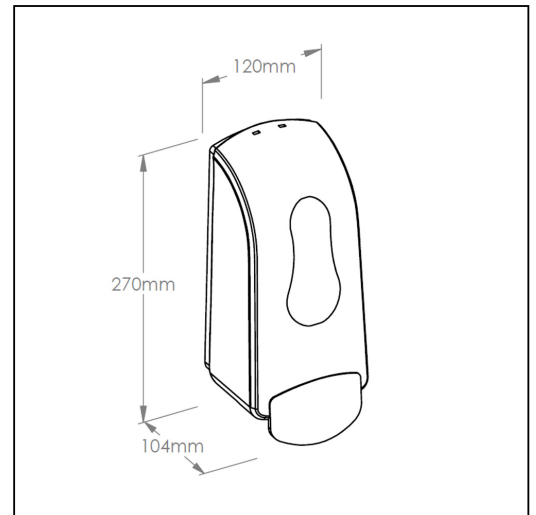

## Dozownik mydła w pianie MERIDA ONE na wkłady z mydłem ONE PLUS, biały

symbol: DEB202

- ergonomiczny dozownik mydła w pianie do ręk
- wykonany z tworzywa ABS
- dostępny w kolorze białym
- mydło dozowane w postaci delikatnej piany o kremowej konsystencji
- pojemność wymiennych wkładów 700 g
- bardzo wydajny - ponad 2200 porcji piany z jednego wkładu z mydłem
- w sprzedaży wkłady z mydłem w pianie MERIDA ONE PLUS
- zamykany na kluczyk
- szczególnie polecany w obiektach użyteczności publicznej

### Parametry

wysoko	27 cm
szeroko	12 cm
głęboko	10,4 cm